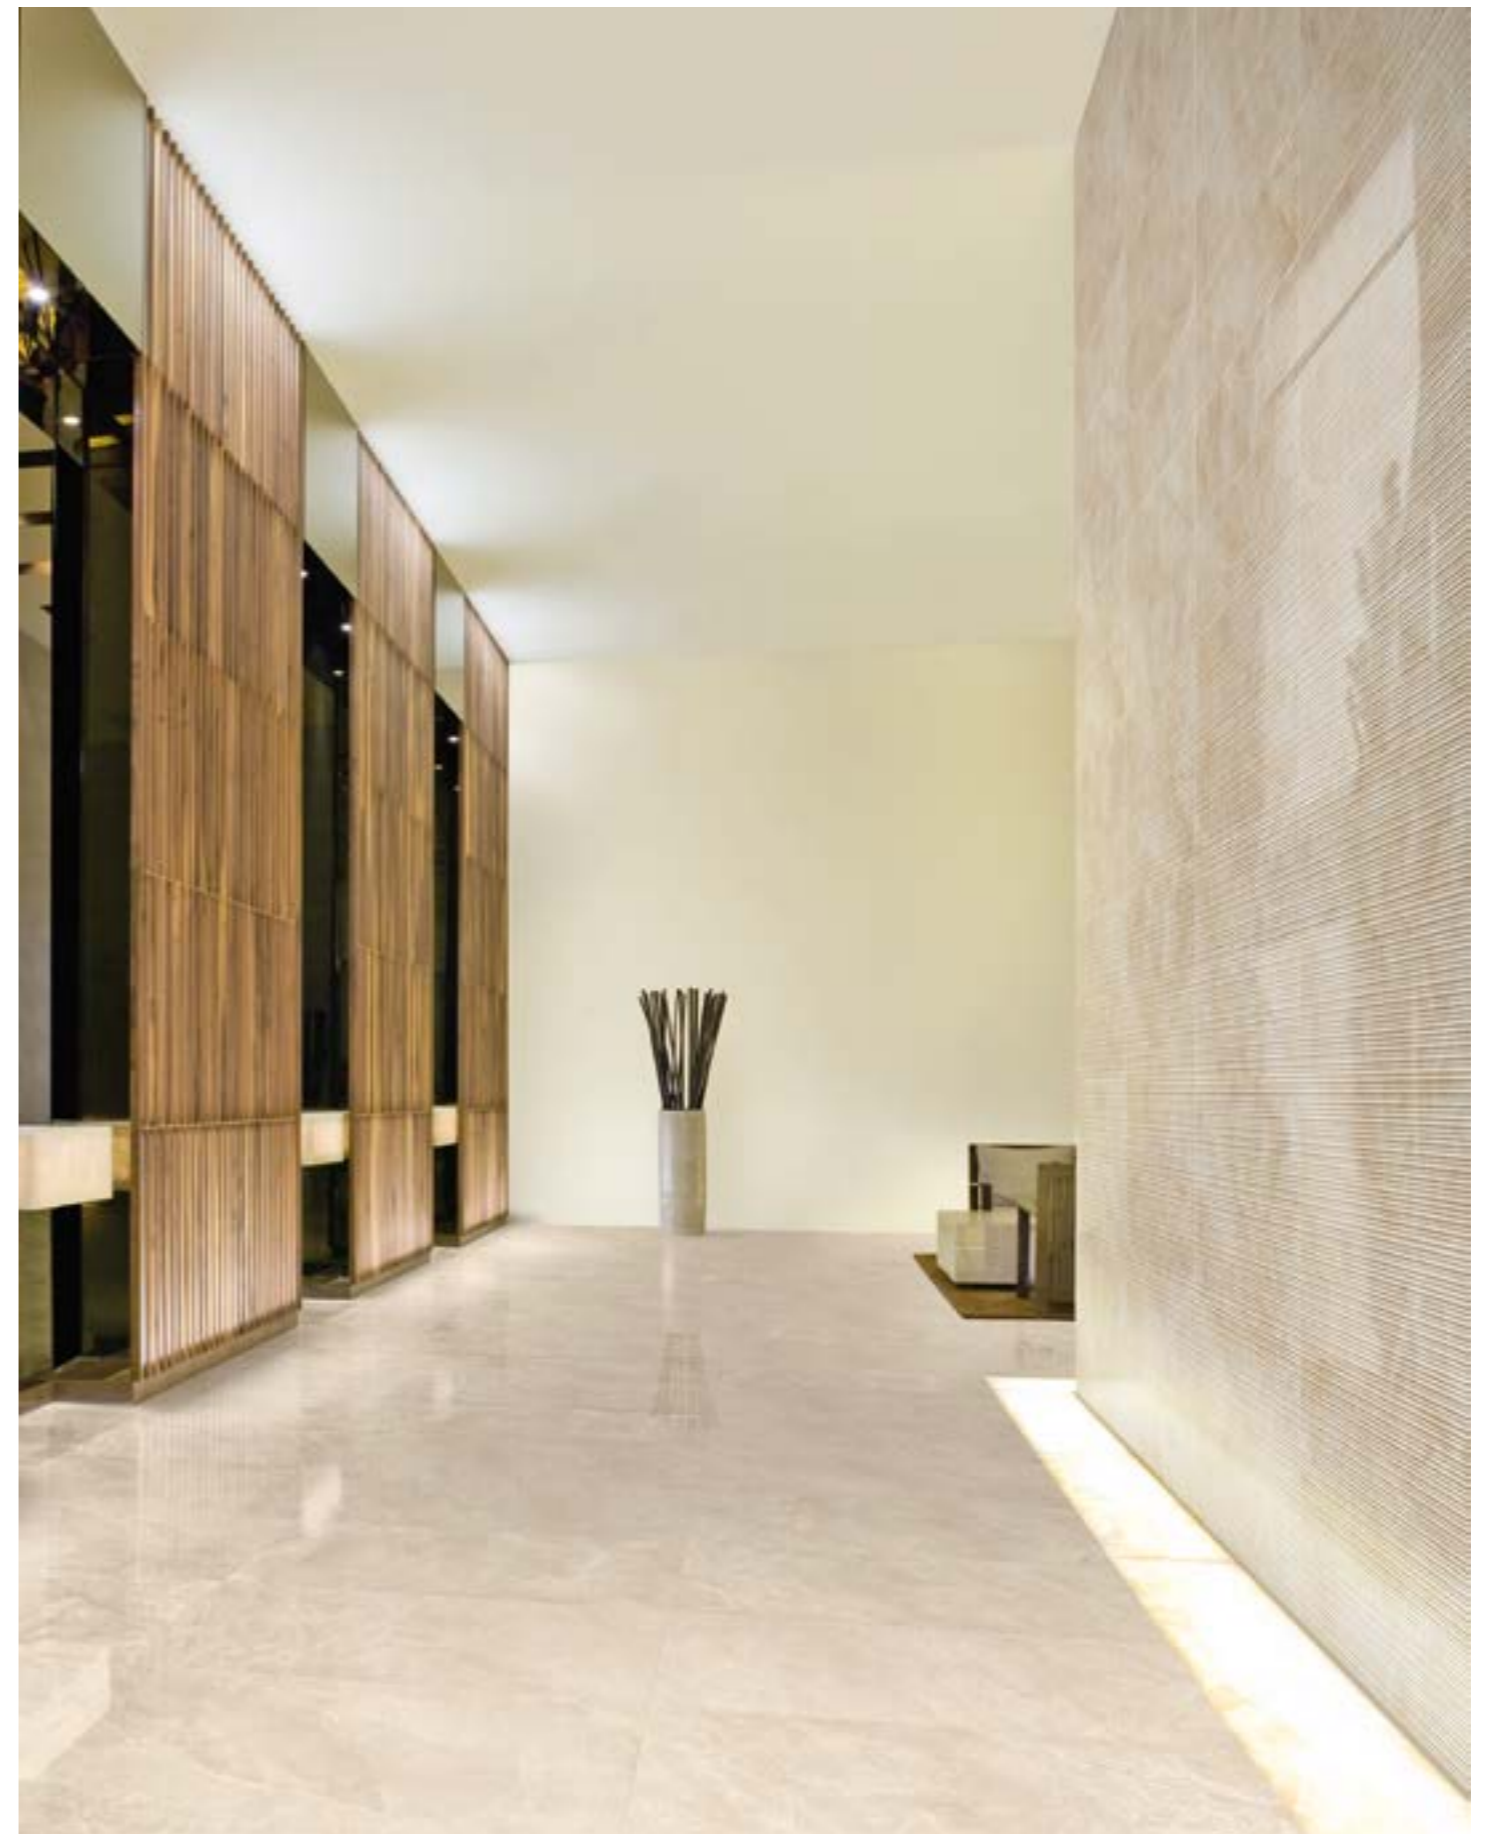

R755 Bianco Struttura Gemma 3D 30x90 - 11^{13/16}"x35^{7/16}"

R75T Bianco Decoro Merletto 30x90 - 11^{13/16}"x35^{7/16}"

R75G Travertino Decoro Tangram 30x90 - 11^{13/16}"x35^{7/16}"

R72T Travertino Grigio Rettificato 60x120 - 23^{5/8}"x47^{1/4}"