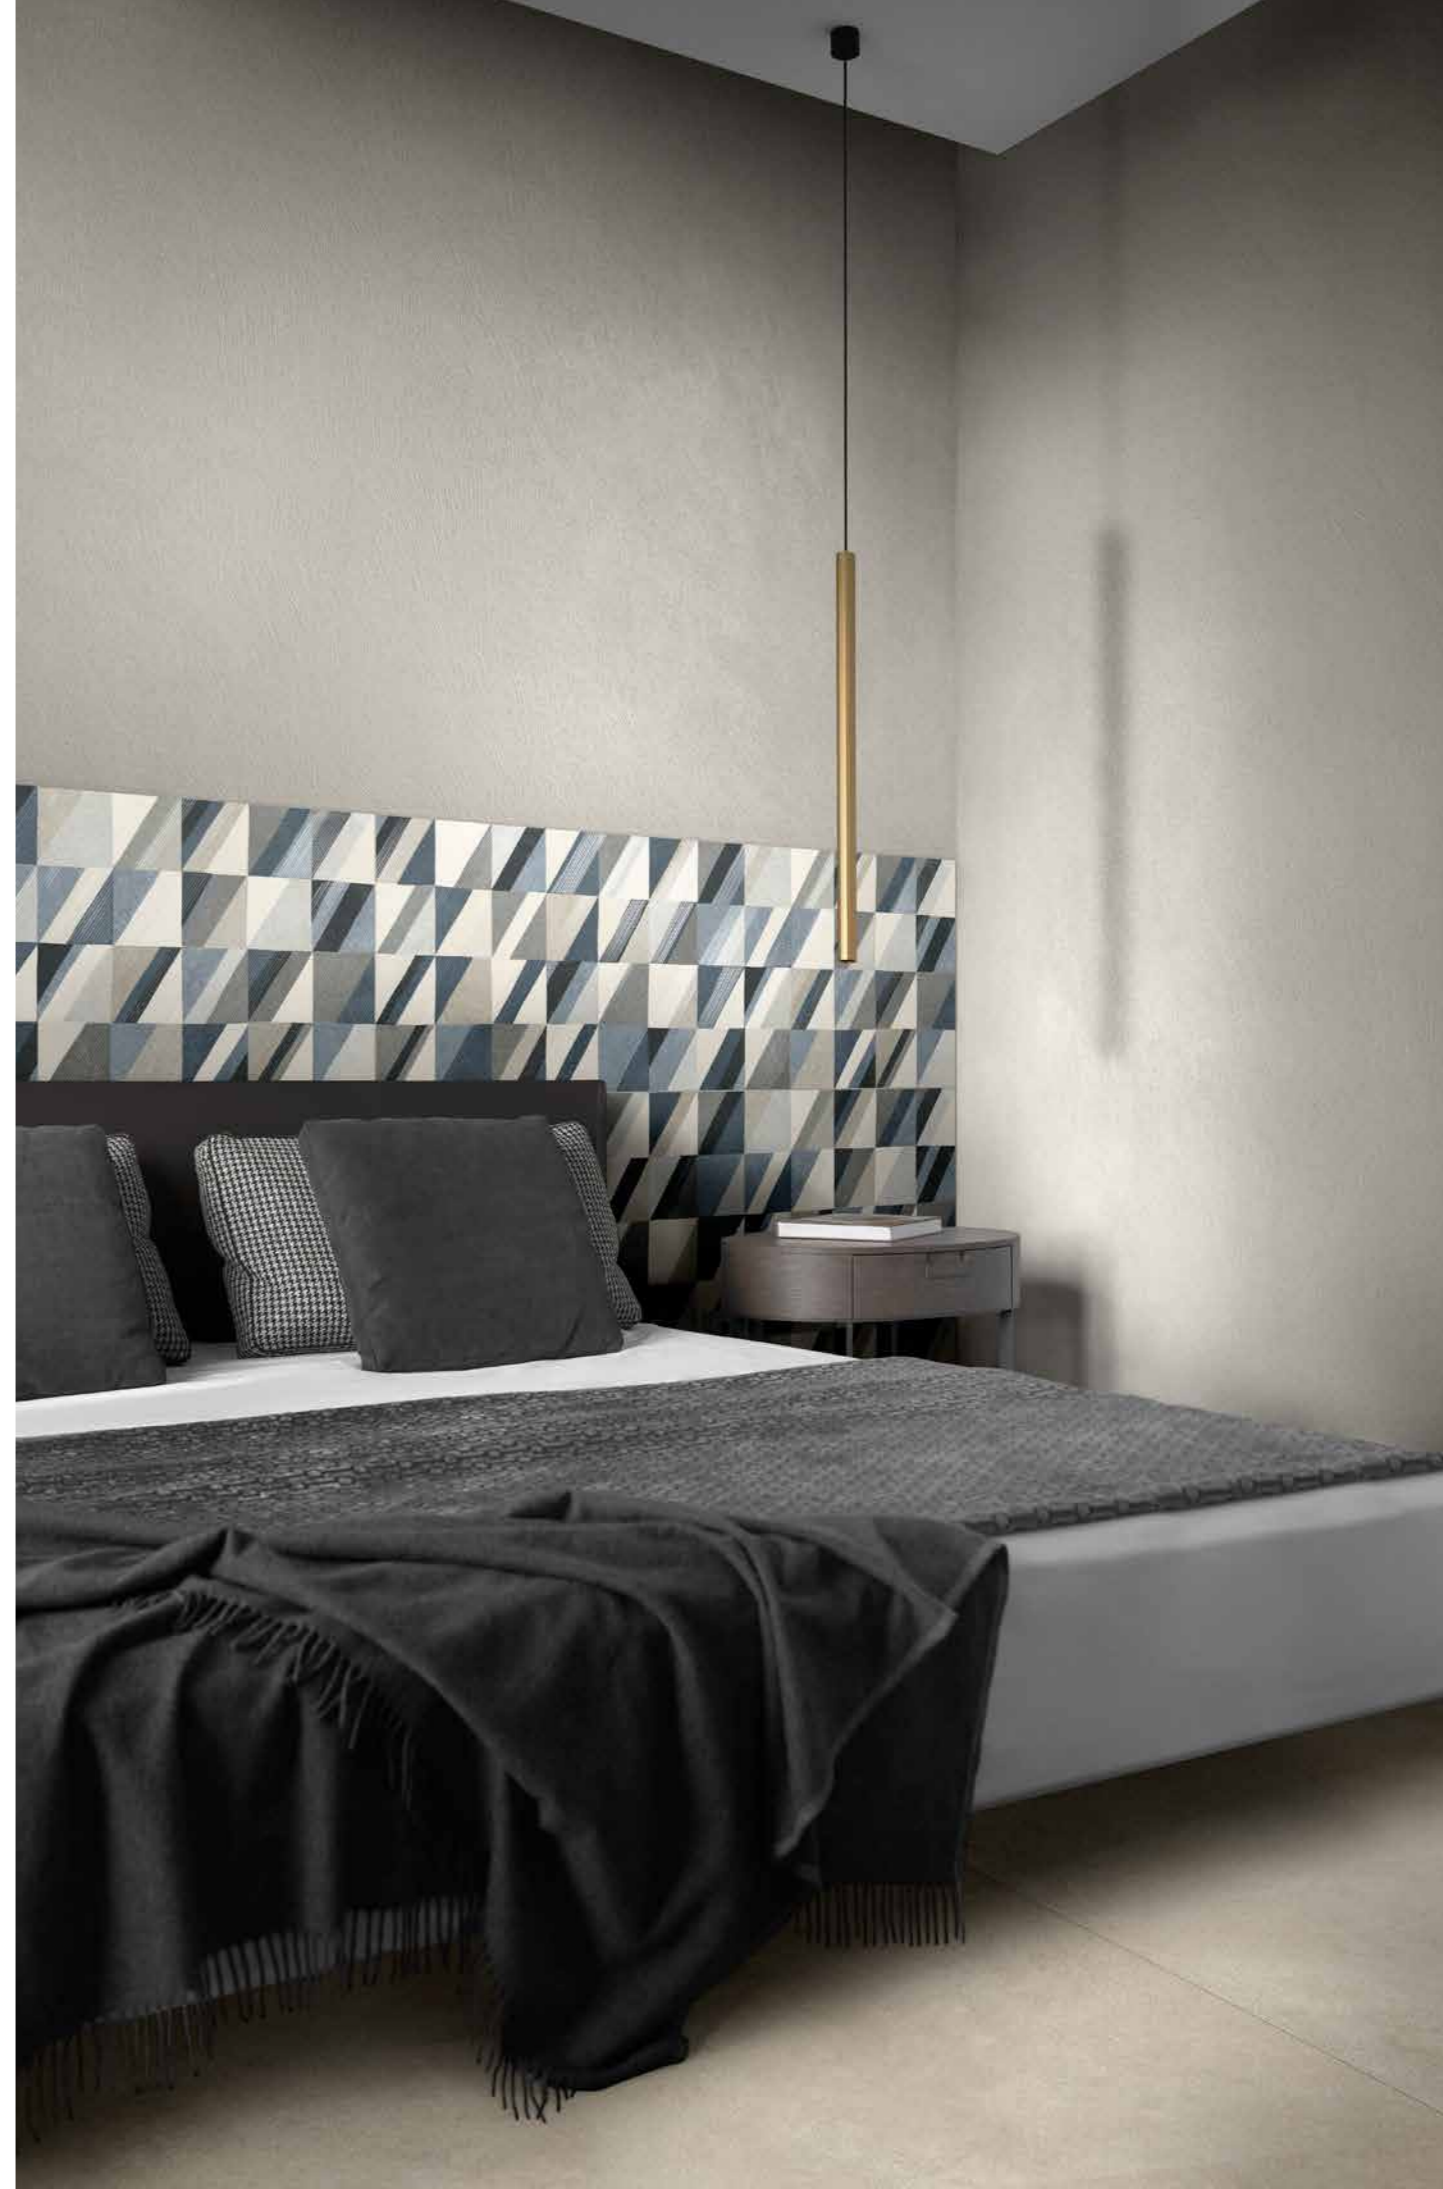

RCGU Stratford Wall Decoro Icon Freddo Touch Rettificato 40x120 - 15^{3/4}"x47^{1/4}" - R8WZ Stratford Clay Rettificato 120x120 - 47^{1/4}"x47^{1/4}"