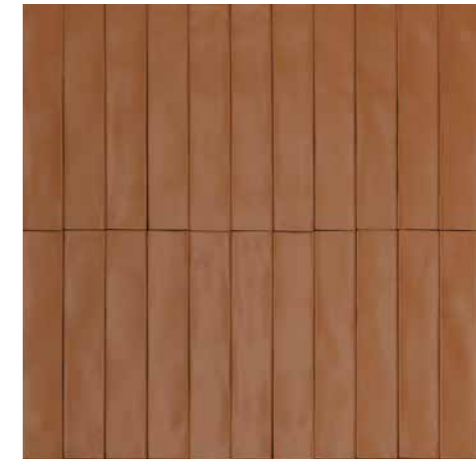

# Wish

5,3x30 - 2<sup>16</sup> x 11<sup>13</sup> 16"

**RCGA** 5,3x30 White

**RCGC** 5,3x30 Petal

**RCGD** 5,3x30 Yellow

**RCGE** 5,3x30 Brick

WISH COLLECTION

**RCGF** 5,3x30 Green