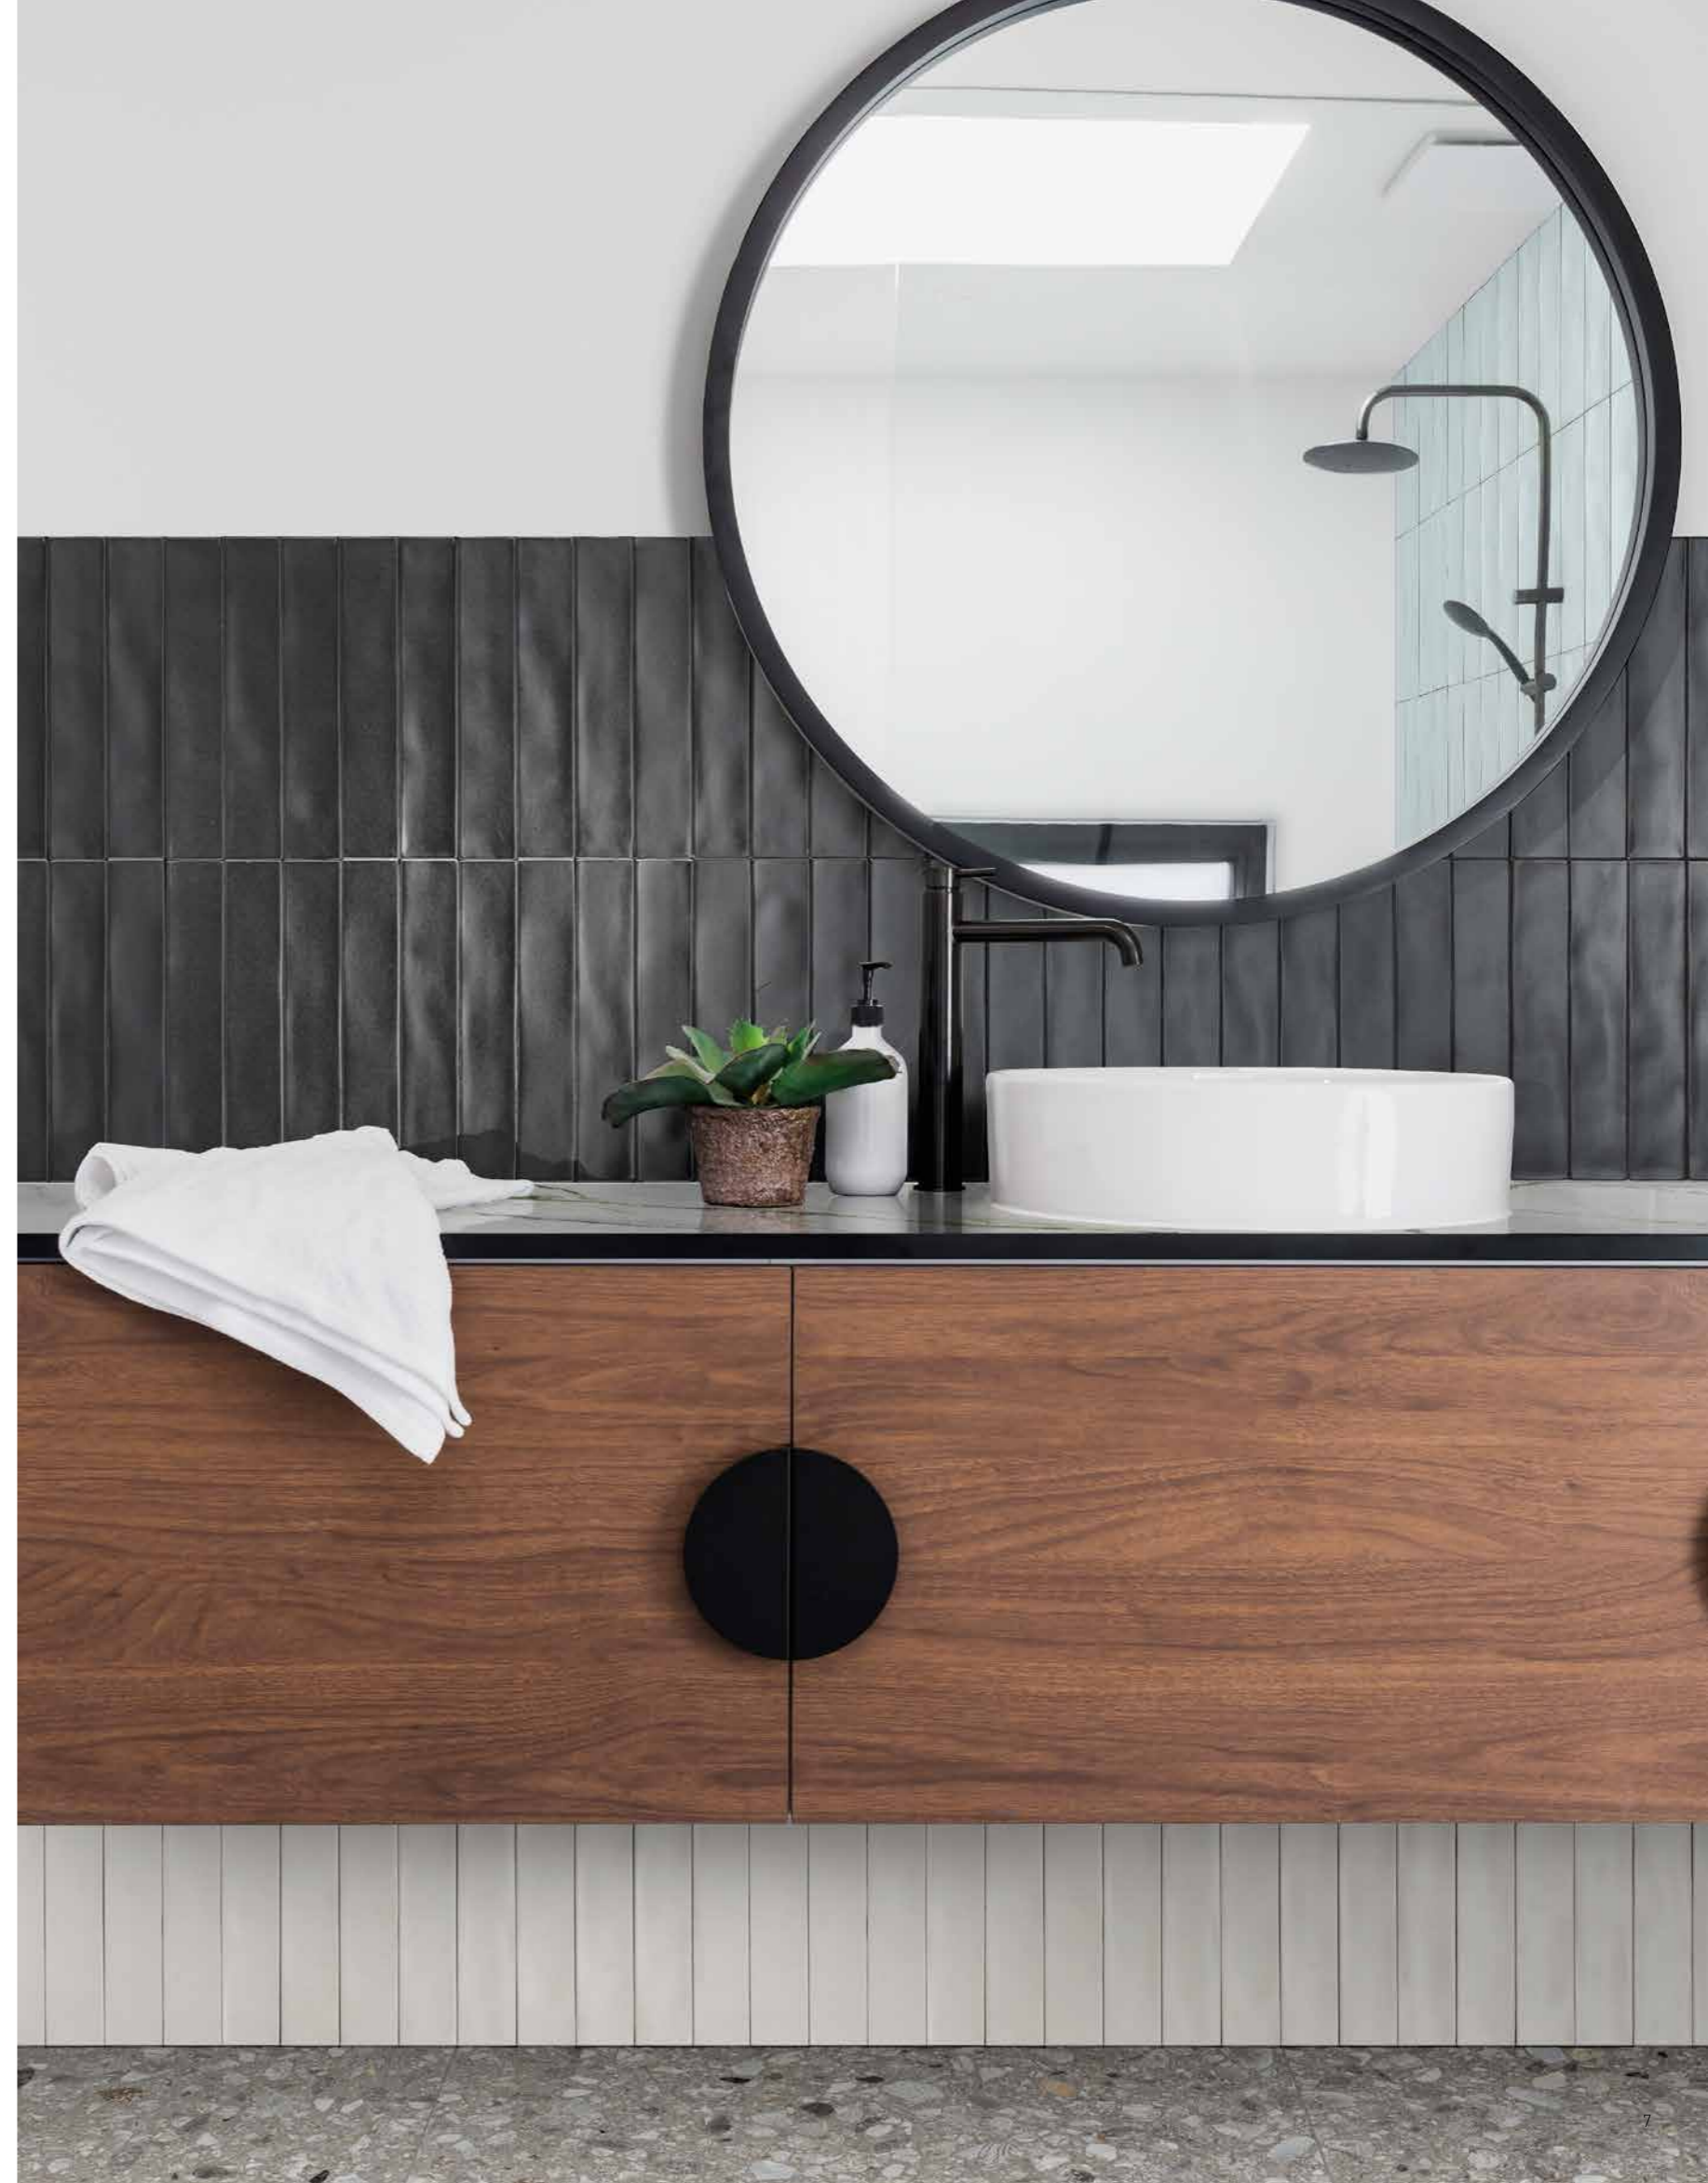

Un produit en grès cérame à l'émail semi-mat extrêmement doux reproduit de légers mouvements ondulatoires sur les surfaces. Le nouveau format 5,3x30 cm, avec bords légèrement irréguliers, amplifie la saveur artisanale de la collection, tout en permettant des poses sophistiquées et contemporaines.

Un producto de gres porcelánico con esmalte semimate extremadamente suave que reproduce los movimientos de las ondas en las superficies. El nuevo formato de 5,3x30 cm, con cantos ligeramente irregulares, potencia el estilo artesanal de la colección y permite, al mismo tiempo, colocaciones modernas y sofisticadas.

Изделие из керамогранита с чрезвычайно мягкой полуматовой глазурью характеризуется поверхностью с легким волнообразным эффектом. Новый формат 5,3x30 см со слегка неровными краями подчеркивает ремесленный характер коллекции, позволяя создавать одновременно изысканные и современные способы укладки.

RC66 Wish Light Blue 5,3x30 - 2¹/₈"x11¹³/₁₆"
RC6H Wish Black 5,3x30 - 2¹/₈"x11¹³/₁₆"
RC6A Wish White 5,3x30 - 2¹/₈"x11¹³/₁₆"
RCEY Incanto Calacatta Green Glossy Rettificato 120x278 - 47¹/₄"x109²/₁₆"
R7HW Realstone_Navigli Grigio Rettificato 75x150 - 29¹/₂"x59¹/₁₆"