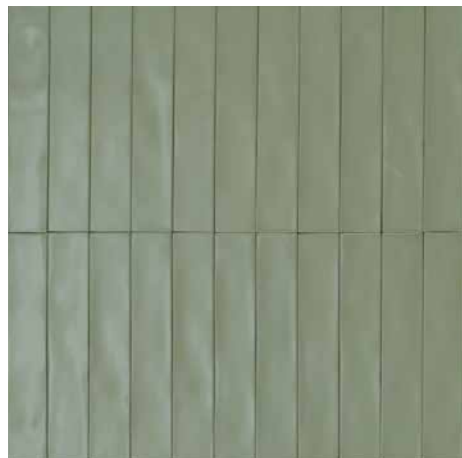

# Wish

5,3x30 - 2<sup>16</sup> x 11<sup>13</sup> 16"

**RCGA** 5,3x30 White

**RCGC** 5,3x30 Petal

**RCGD** 5,3x30 Yellow

**RCGE** 5,3x30 Brick

WISH COLLECTION

**RCGF** 5,3x30 Green