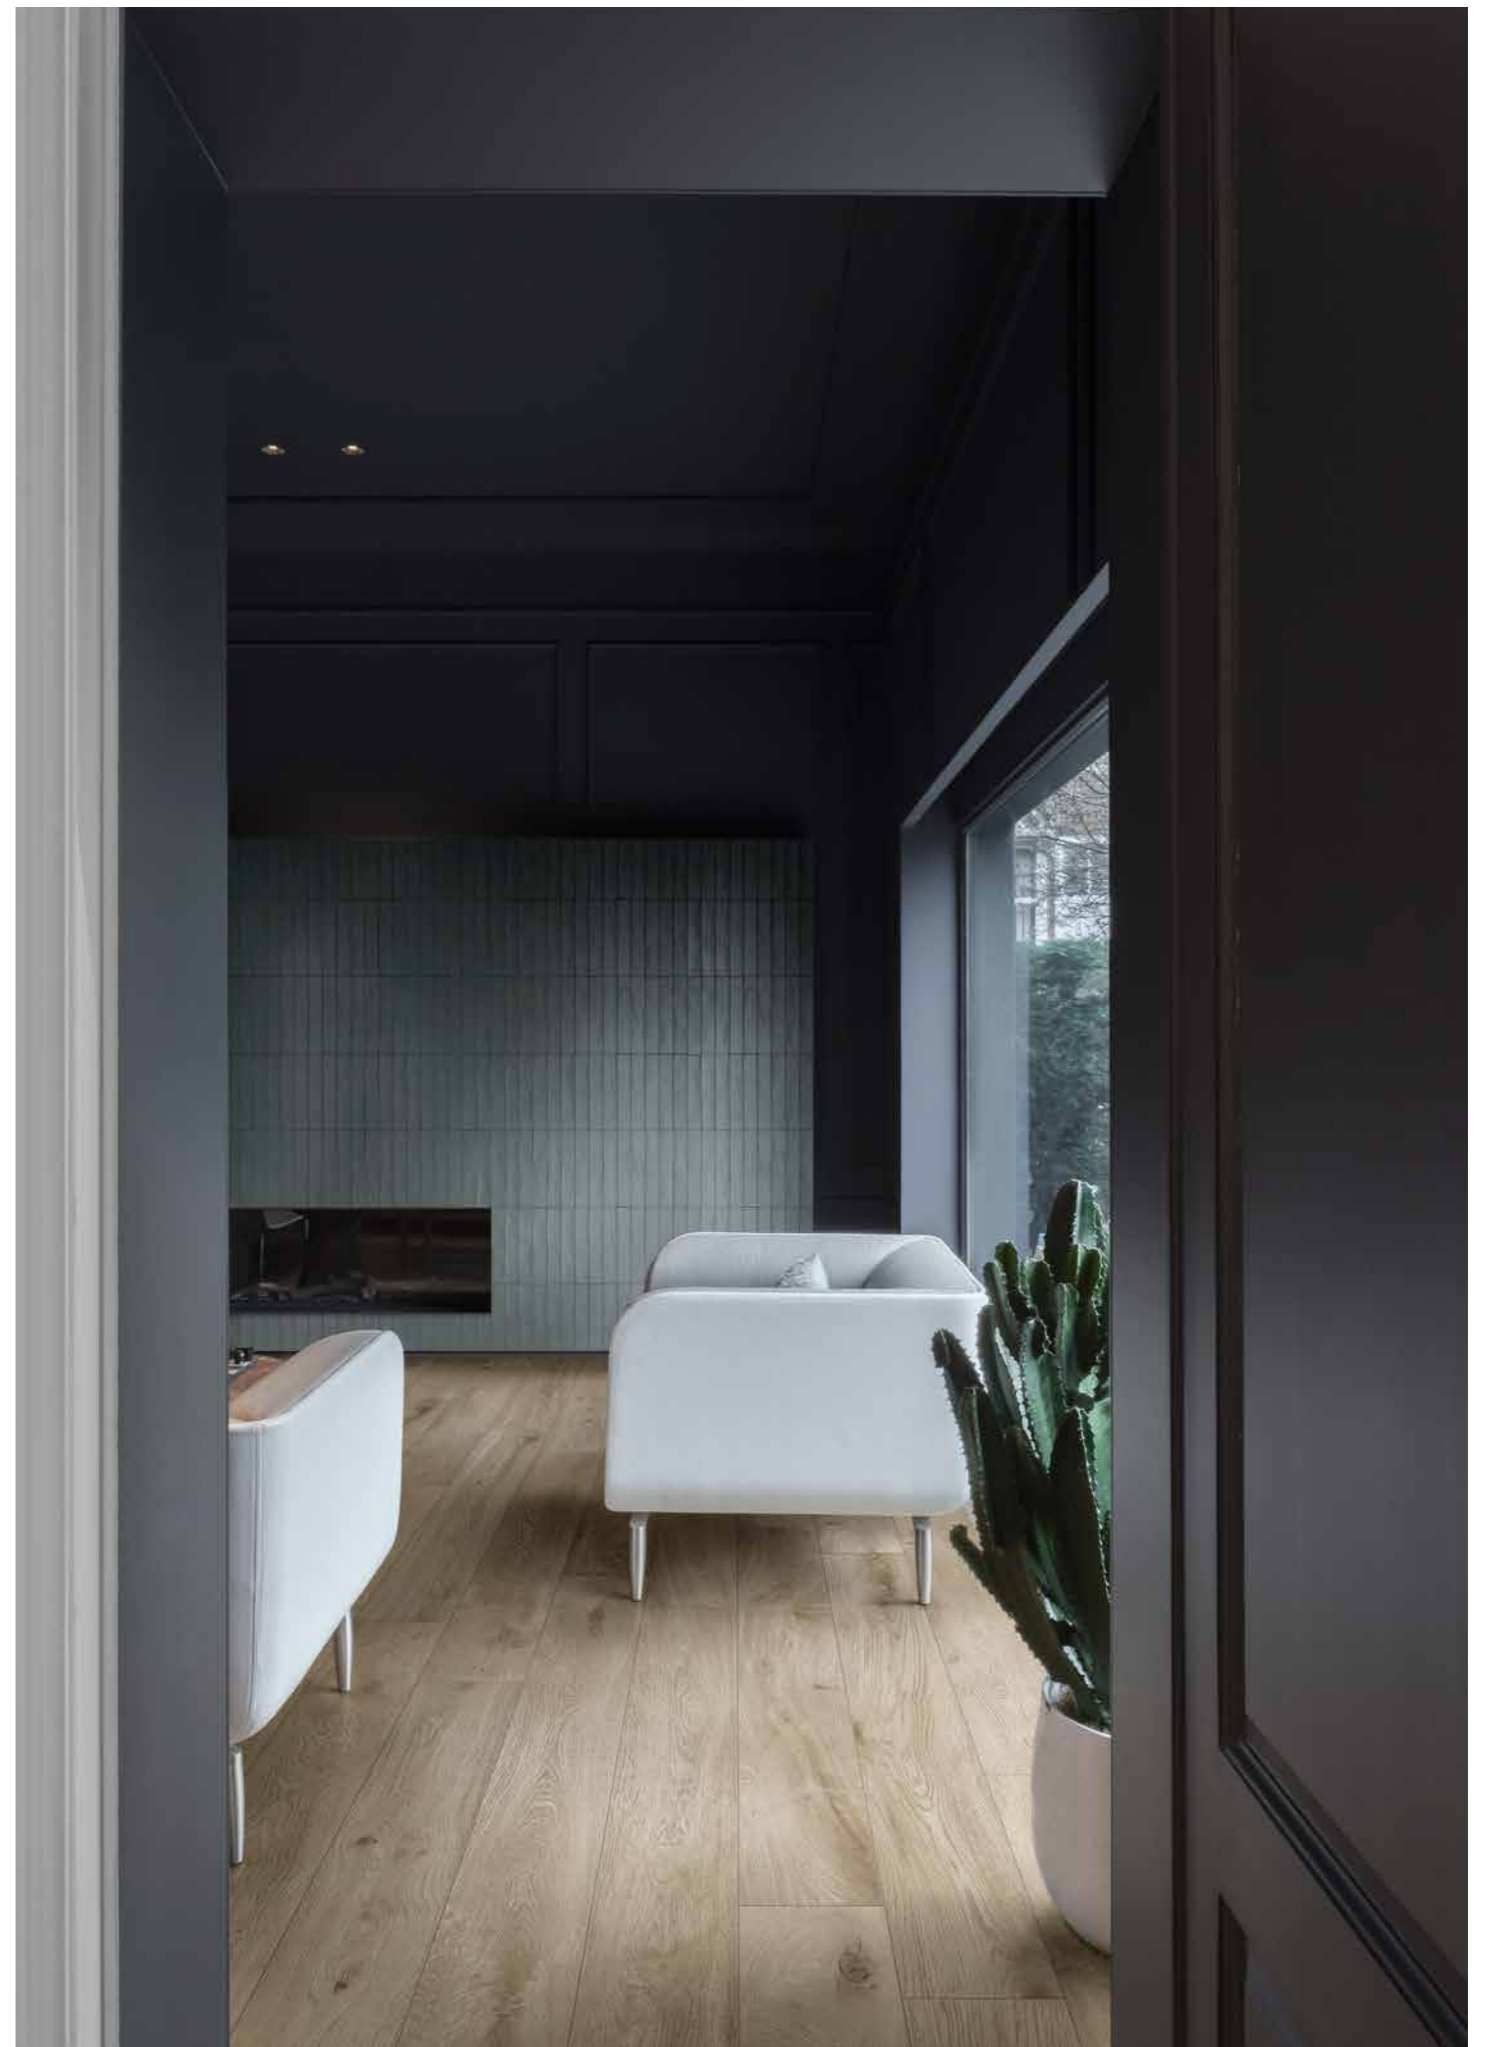

RCGG Wish Light Blue 5,3x30 - 2¹⁸/₁₆"x11¹³/₁₆" - RCD9 Boheme Ecrù Rettificato 20x150 - 7⁷/₈"x59¹/₈"