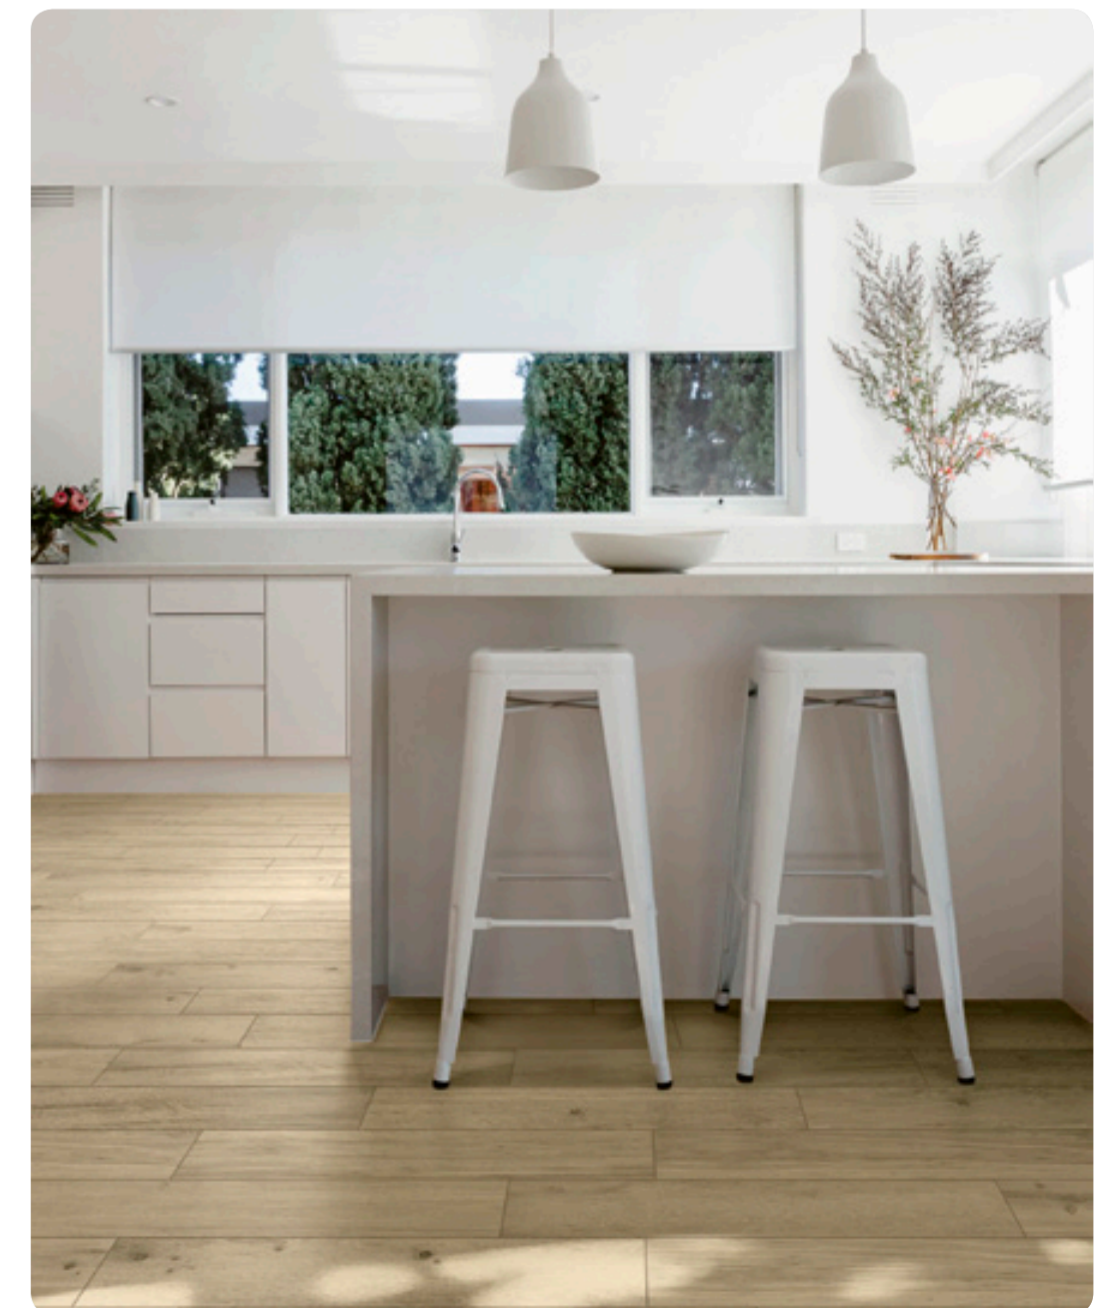

R76V Beige rettificato